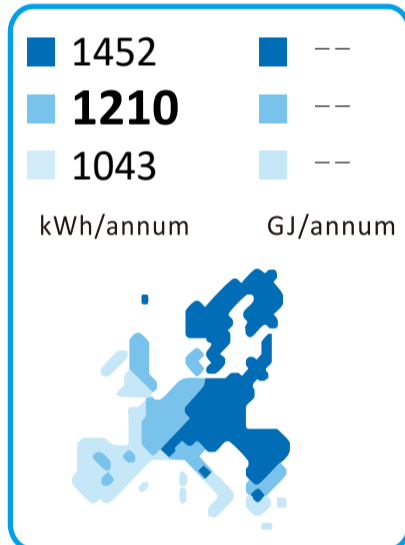

ENERG
енергия · ενεργεια

Y IJA
IE IA

NØRDIS

TOR/300S

XL

A+

2017

812/2013