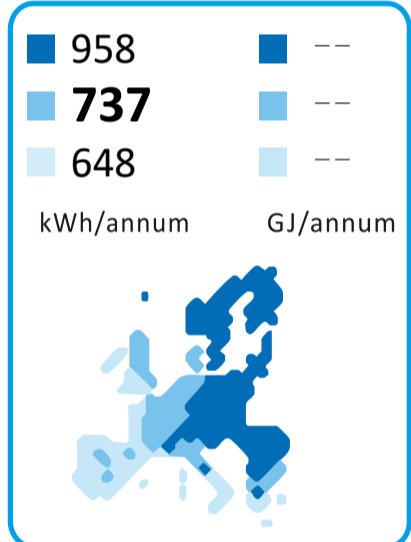

ENERG
енергия · ενεργεια

Y IJA
IE IA

NØRDIS

TOR/200S

A+

2017

812/2013