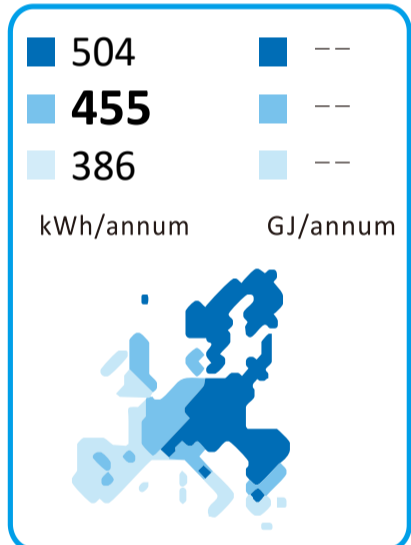

ENERG
енергия · ενεργεια

Y IJA
IE IA

NØRDIS

TOR/100

A+

2017

812/2013