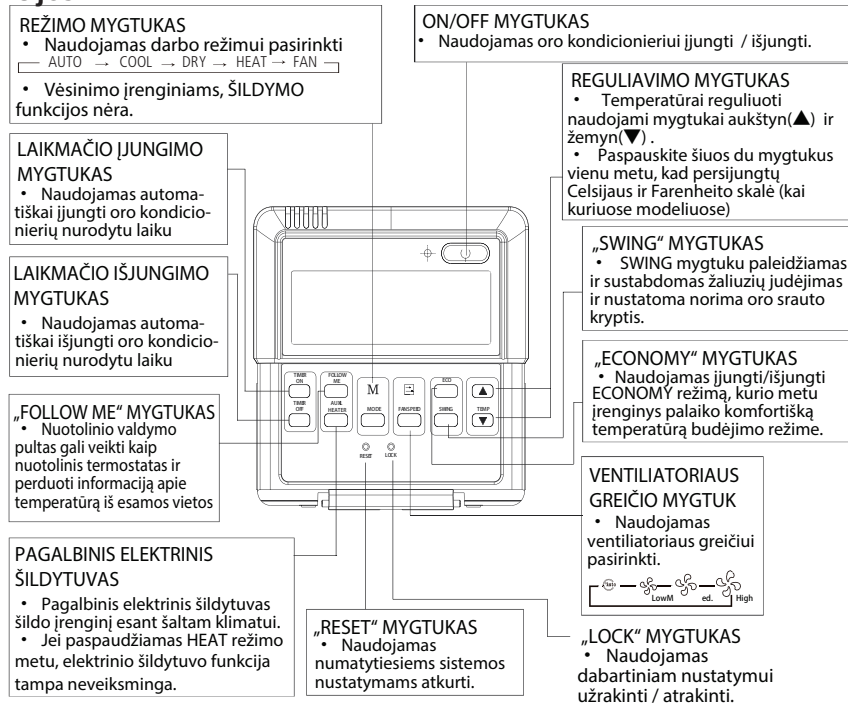

LCD laidinis nuotolinio valdymo pultas

LCD laidinis nuotolinio valdymo pultas KJR-12B/DP(T)

KJR-12B/DP(T) laidinis nuotolinio valdymo pultas yra standartinis ortakiniais įrenginiais ir pasirenkamas kitiems tipams.

i) Mygtukai ir funkcijos

ii) LCD ekranas